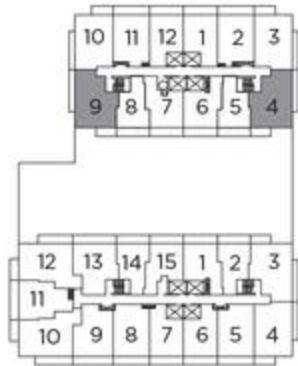

two bedroom 2C - N

695 sq.ft.