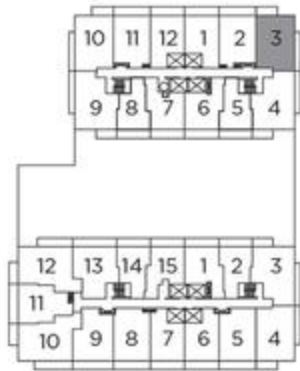

two bedroom 2B - N

665 sq.ft.