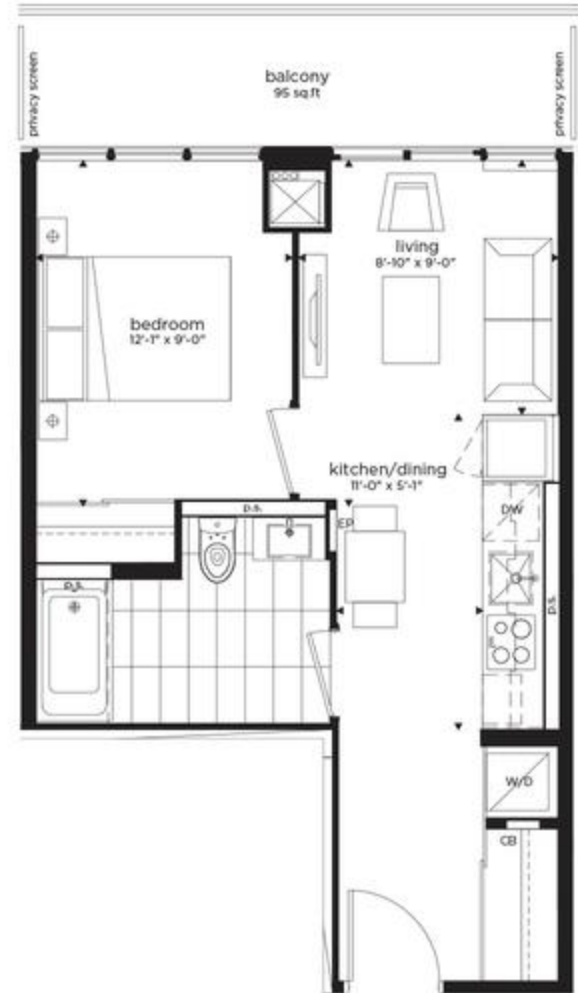

# one bedroom 1E - N

495 sq.ft.

LEVEL L8 - L34

David Vu & Brigitte Obregon  
Brokers  
RE/MAX Ultimate Realty Inc., Brokerage  
Cell: 416-258-8493 Cell: 416-371-3116  
Fax: 416-352-7710  
Email: [info@gta-homes.com](mailto:info@gta-homes.com)  
[WWW.GTA-HOMES.COM](http://WWW.GTA-HOMES.COM)