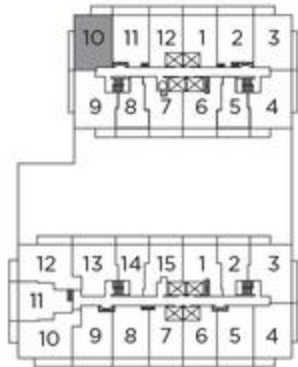

two bedroom 2A - N

660 sq.ft.