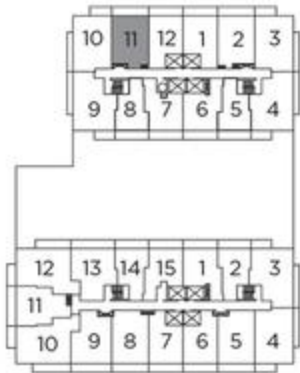

one bedroom + den 1B + DEN - N

590 sq.ft.

LEVELS L7 - L34

David Vu & Brigitte Obregon  
Brokers  
RE/MAX Ultimate Realty Inc., Brokerage  
Cell: 416-258-8493 Cell: 416-371-3116  
Fax: 416-352-7710  
Email: [info@gta-homes.com](mailto:info@gta-homes.com)  
[WWW.GTA-HOMES.COM](http://WWW.GTA-HOMES.COM)