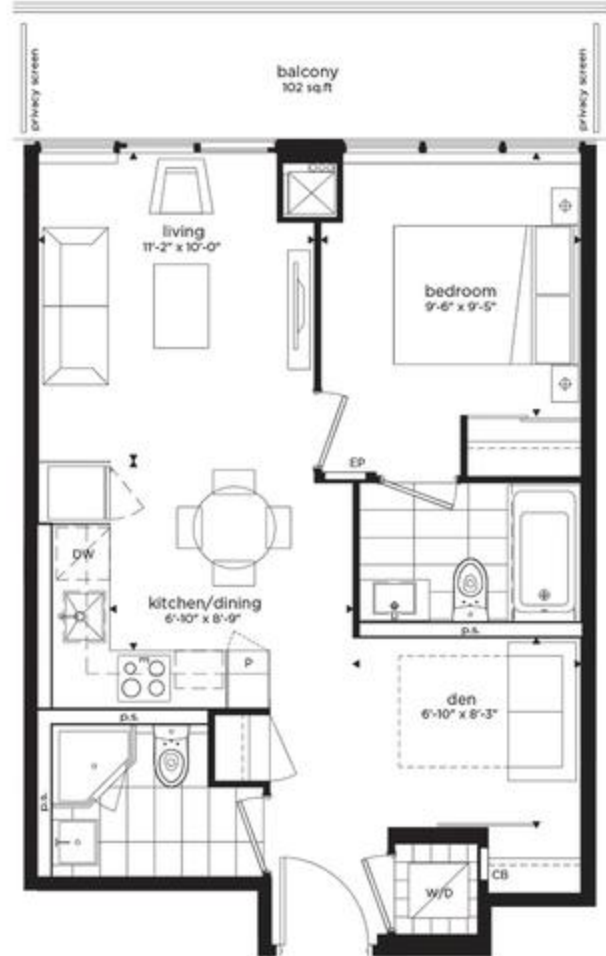

one bedroom + den 1B + DEN - N

590 sq.ft.

LEVELS L7 - L34

David Vu & Brigitte Obregon  
Brokers  
RE/MAX Ultimate Realty Inc., Brokerage  
Cell: 416-258-8493 Cell: 416-371-3116  
Fax: 416-352-7710  
Email: [info@gta-homes.com](mailto:info@gta-homes.com)  
[WWW.GTA-HOMES.COM](http://WWW.GTA-HOMES.COM)