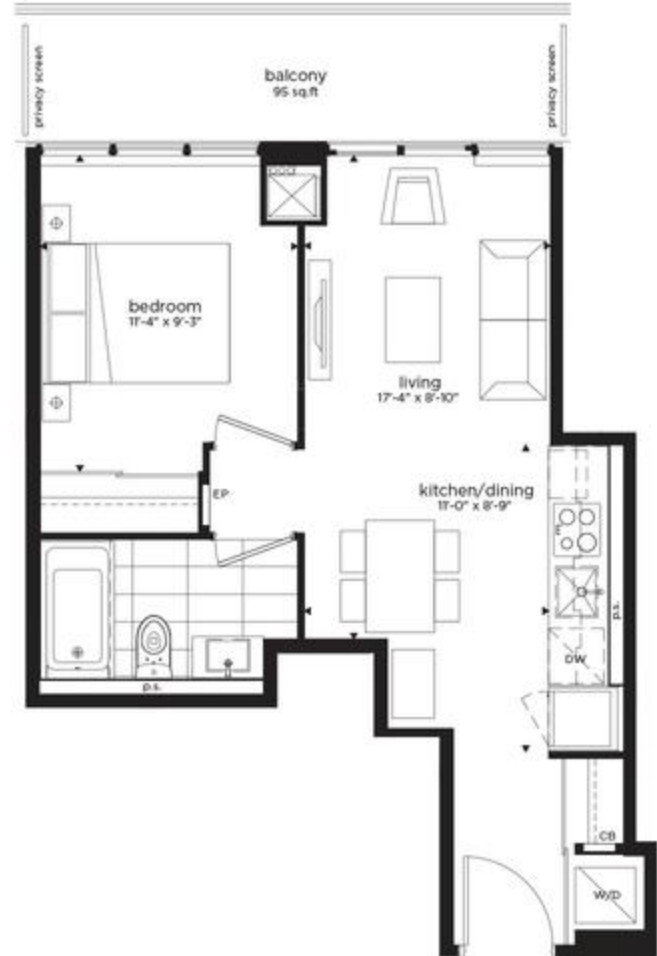

# one bedroom 1B - N

490 sq.ft.

LEVELS L8 - L34

David Vu & Brigitte Obregon  
Brokers  
RE/MAX Ultimate Realty Inc., Brokerage  
Cell: 416-258-8493 Cell: 416-371-3116  
Fax: 416-352-7710  
Email: [info@gta-homes.com](mailto:info@gta-homes.com)  
[WWW.GTA-HOMES.COM](http://WWW.GTA-HOMES.COM)