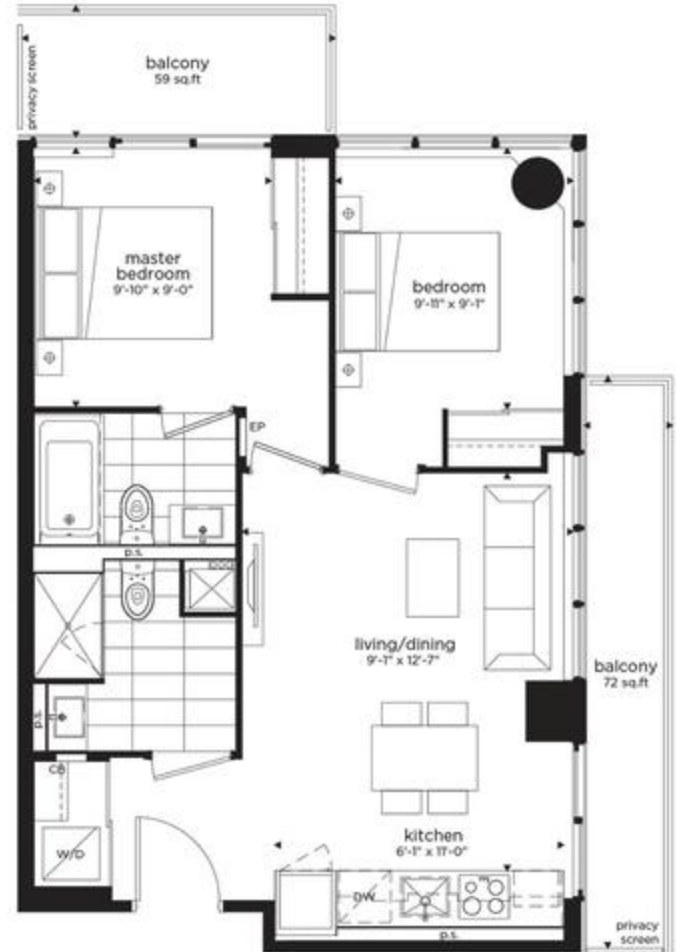

# two bedroom 2B - N

665 sq.ft.

LEVELS L7 - L34

David Vu & Brigitte Obregon  
Brokers  
RE/MAX Ultimate Realty Inc., Brokerage  
Cell: 416-258-8493 Cell: 416-371-3116  
Fax: 416-352-7710  
Email: [info@gta-homes.com](mailto:info@gta-homes.com)  
[WWW.GTA-HOMES.COM](http://WWW.GTA-HOMES.COM)