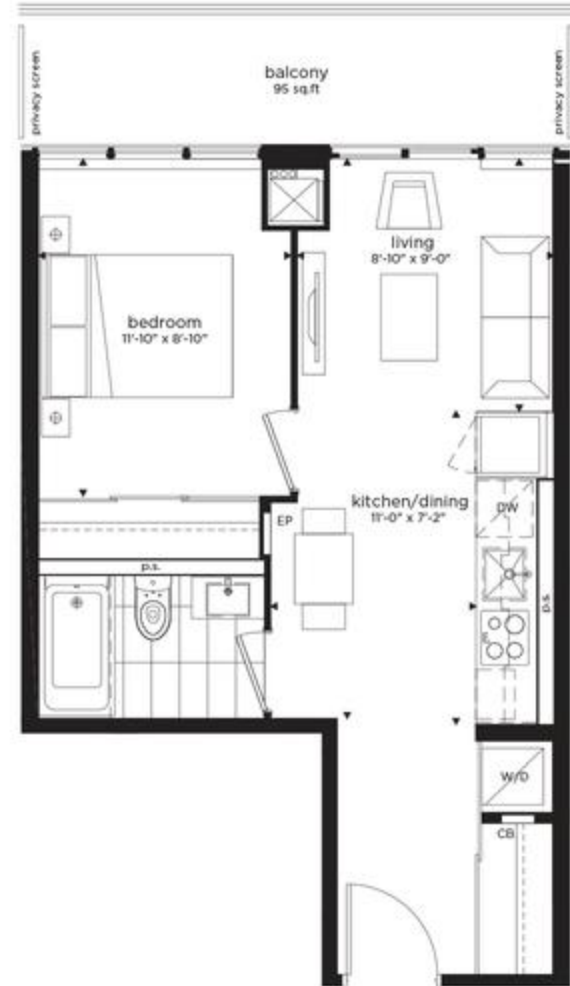

# one bedroom 1D - NA

495 sq.ft.

LEVEL L7

David Vu & Brigitte Obregon  
Brokers  
RE/MAX Ultimate Realty Inc., Brokerage  
Cell: 416-258-8493 Cell: 416-371-3116  
Fax: 416-352-7710  
Email: [info@gta-homes.com](mailto:info@gta-homes.com)  
[WWW.GTA-HOMES.COM](http://WWW.GTA-HOMES.COM)