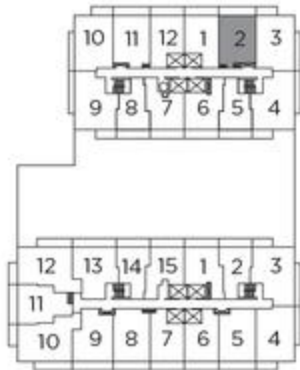

one bedroom + den 1A + DEN - N

585 sq.ft.

LEVELS L7 - L34

David Vu & Brigitte Obregon  
Brokers  
RE/MAX Ultimate Realty Inc., Brokerage  
Cell: 416-258-8493 Cell: 416-371-3116  
Fax: 416-352-7710  
Email: info@gta-homes.com  
WWW.GTA-HOMES.COM