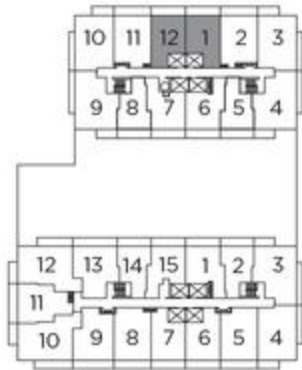

one bedroom 1E - N

495 sq.ft.

LEVEL L8 - L34