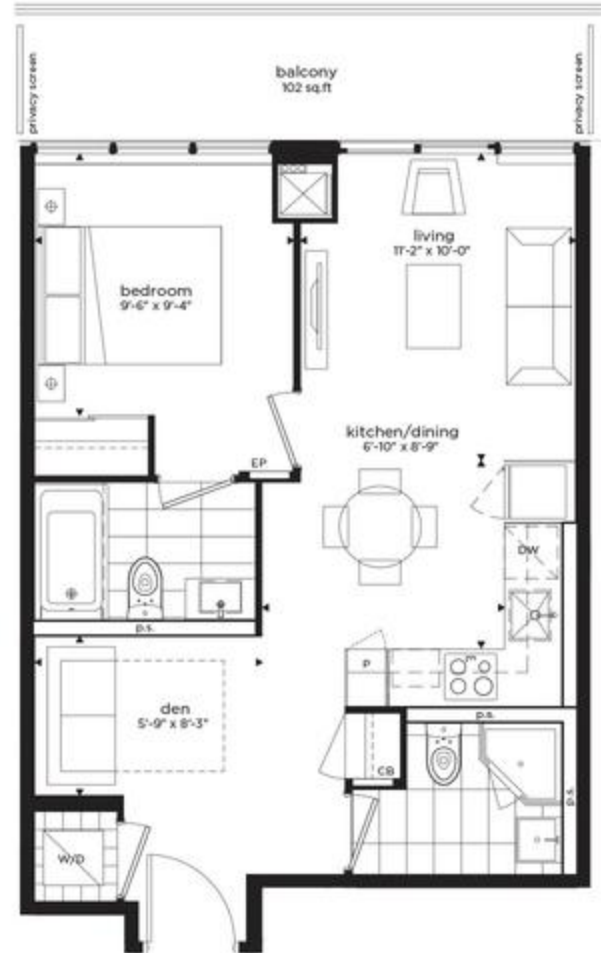

one bedroom + den 1A + DEN - N

585 sq.ft.

LEVELS L7 - L34

David Vu & Brigitte Obregon  
Brokers  
RE/MAX Ultimate Realty Inc., Brokerage  
Cell: 416-258-8493 Cell: 416-371-3116  
Fax: 416-352-7710  
Email: info@gta-homes.com  
WWW.GTA-HOMES.COM